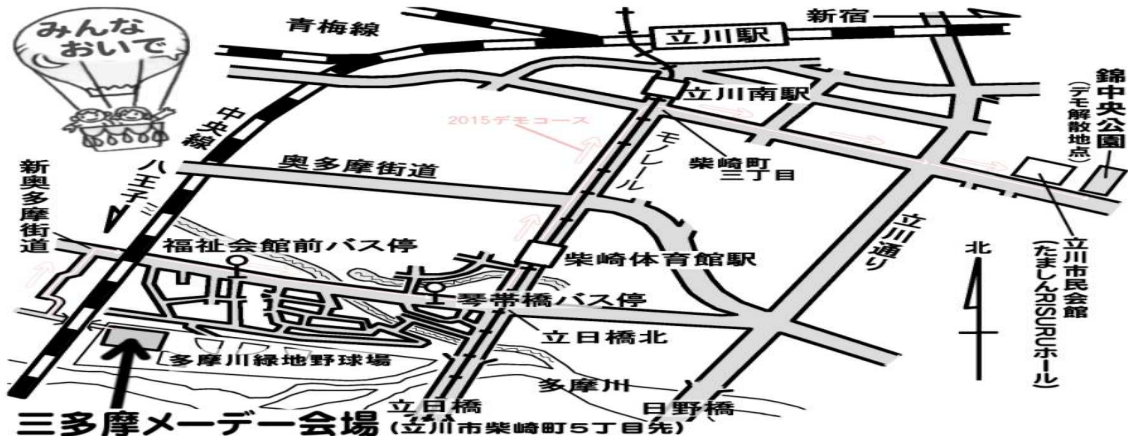

第88回

2017年メーデーに参加しよう

東京西部一般労働組合 執行委員会

2017.5.1 (月)
立川市多摩川緑地野球場
 (立川市柴崎町5丁目先)

開場/8:30
 オープニング/9:30
 式典/10:00 デモ/11:50

- ・多摩モノレール「柴崎体育館駅」下車 15分
- ・JR立川駅南口バス停②「立71」乗車「福祉会館」下車 5分

西部一般 八王子エリアに集合 10時 青い旗竿目印です。
 (メーデー参加者 参加交通費 1000円を支払います。)